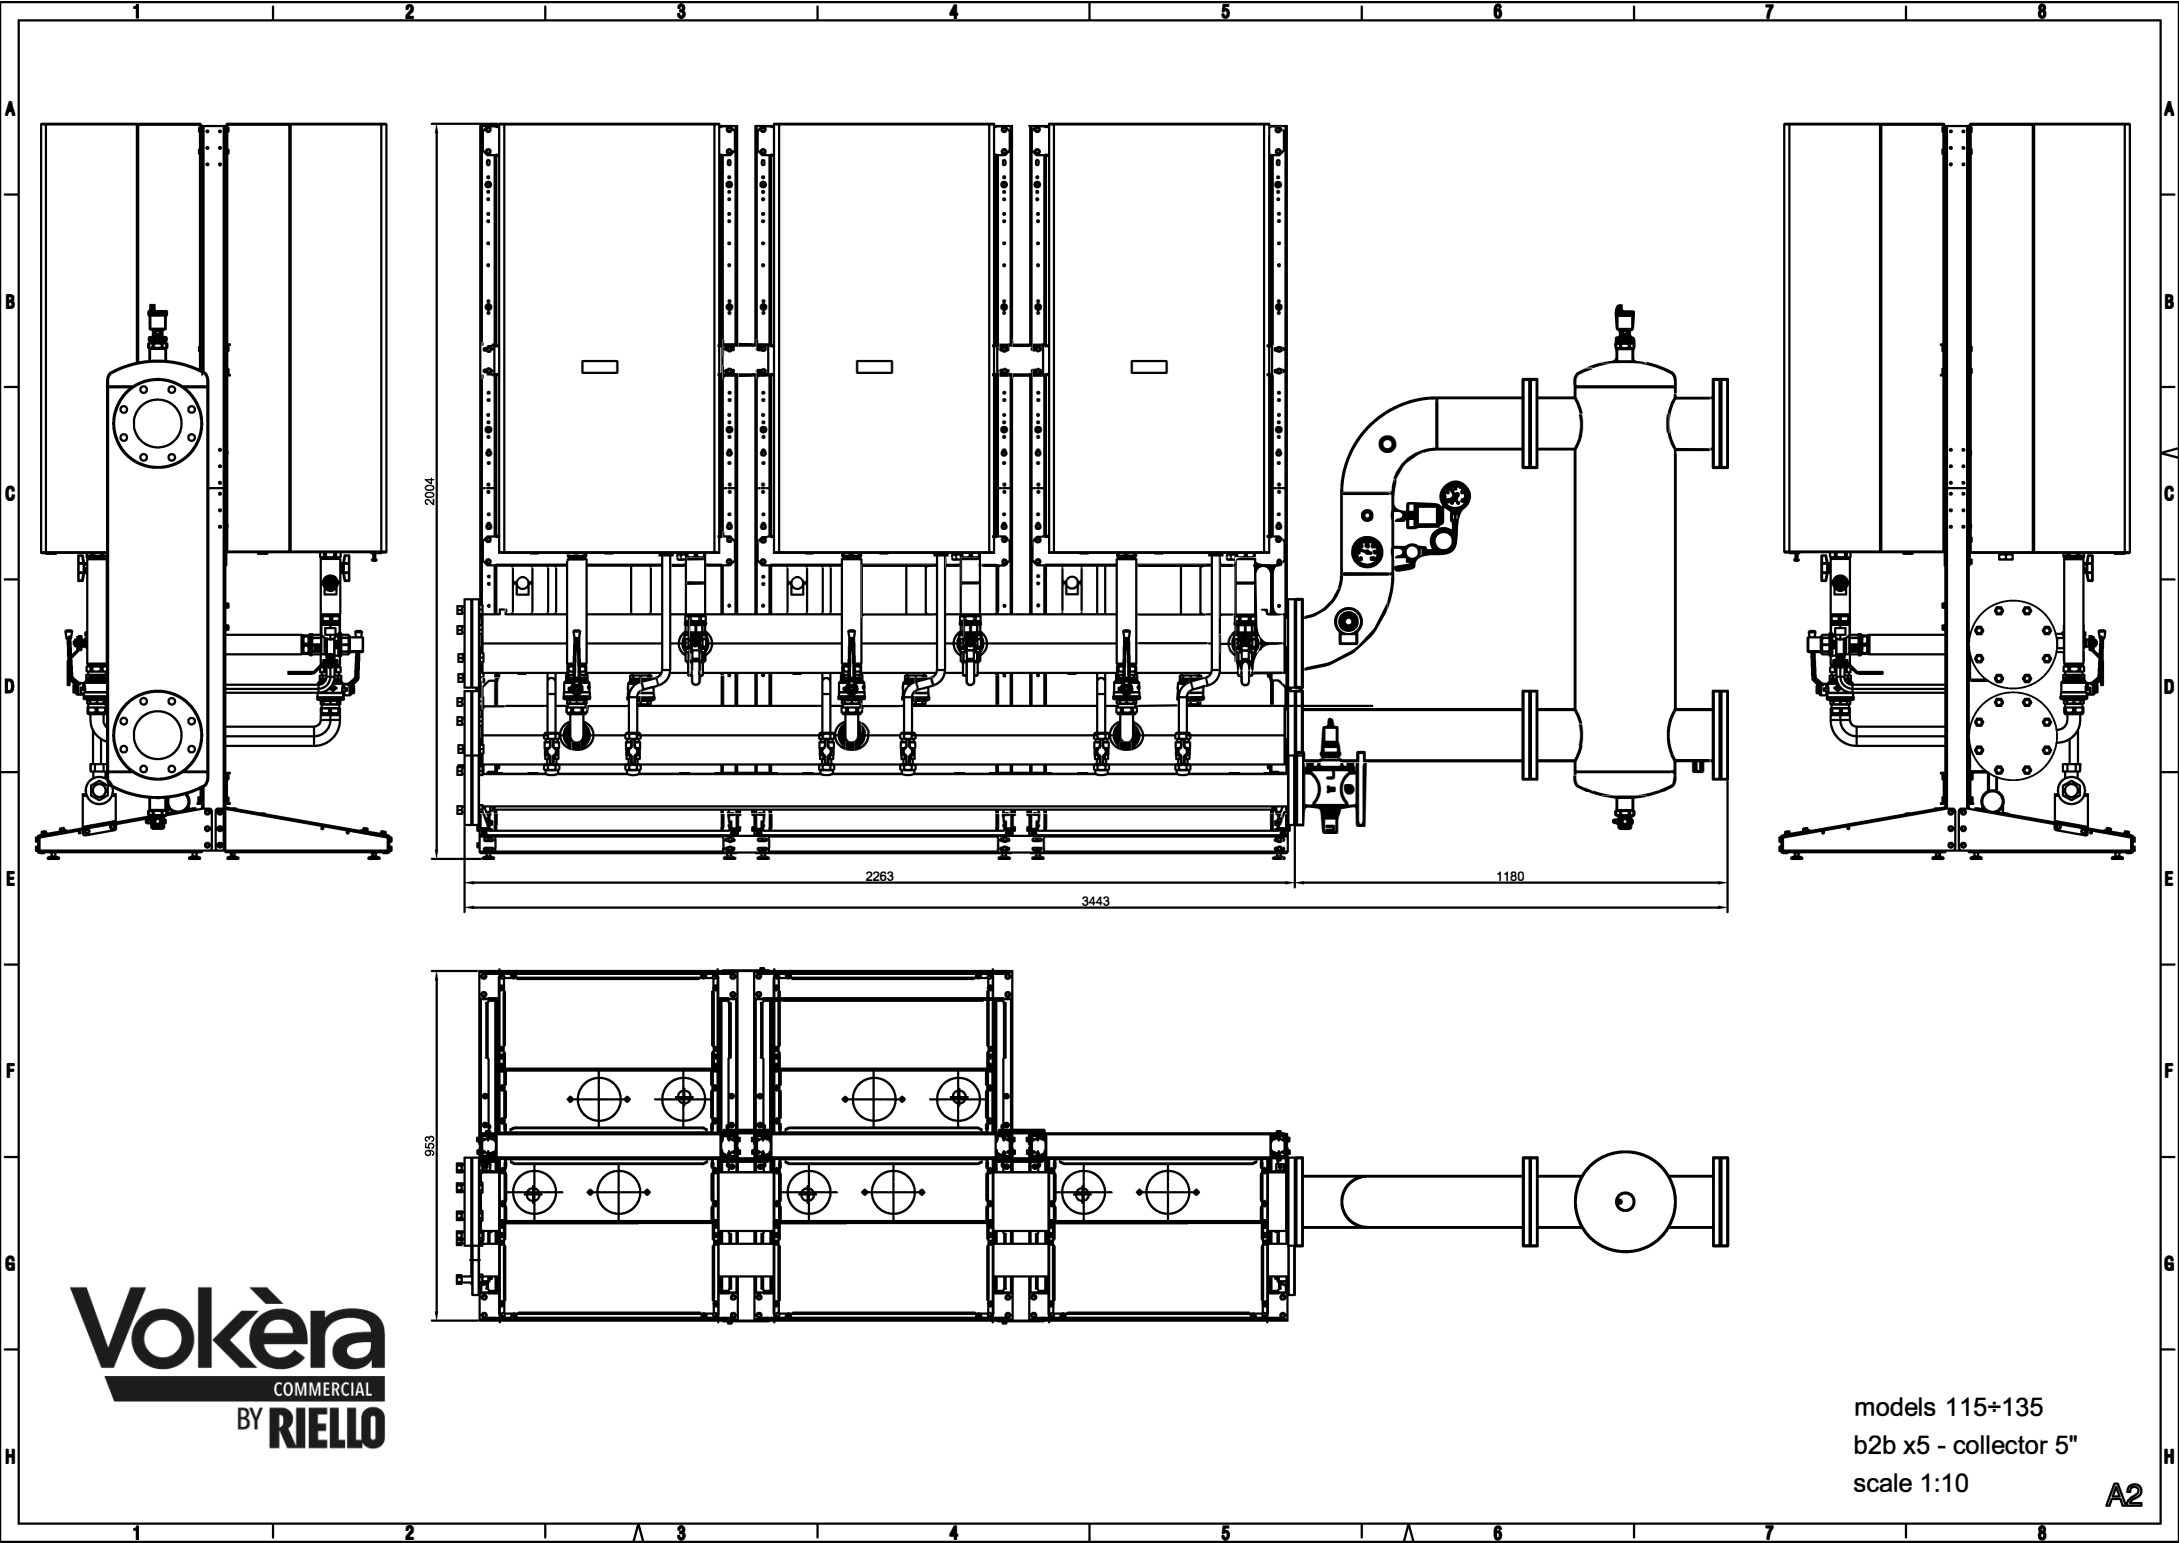

Vokèra
 COMMERCIAL
 BY **RIELLO**

models 35P+70P
 b2b x5 - collector 3"
 scale 1:10

A2

Vokèra
 COMMERCIAL
 BY **RIELLO**

models 35P+70P
 front x5 - collector 3"
 scale 1:10

A2

Vokèra
 COMMERCIAL
 BY **RIELLO**

models 90+100
 b2b x5 - collector 3"
 scale 1:10

Vokèra
 COMMERCIAL
 BY **RIELLO**

models 90+100
 front x5 - collector 3"
 scale 1:10

A2

Vokèra
 COMMERCIAL
 BY **RIELLO**

models 115+135
 b2b x5 - collector 5"
 scale 1:10

A2

Vokèra
COMMERCIAL
BY **RIELLO**

models 115+135
front x5 - collector 5"
scale 1:10

A1