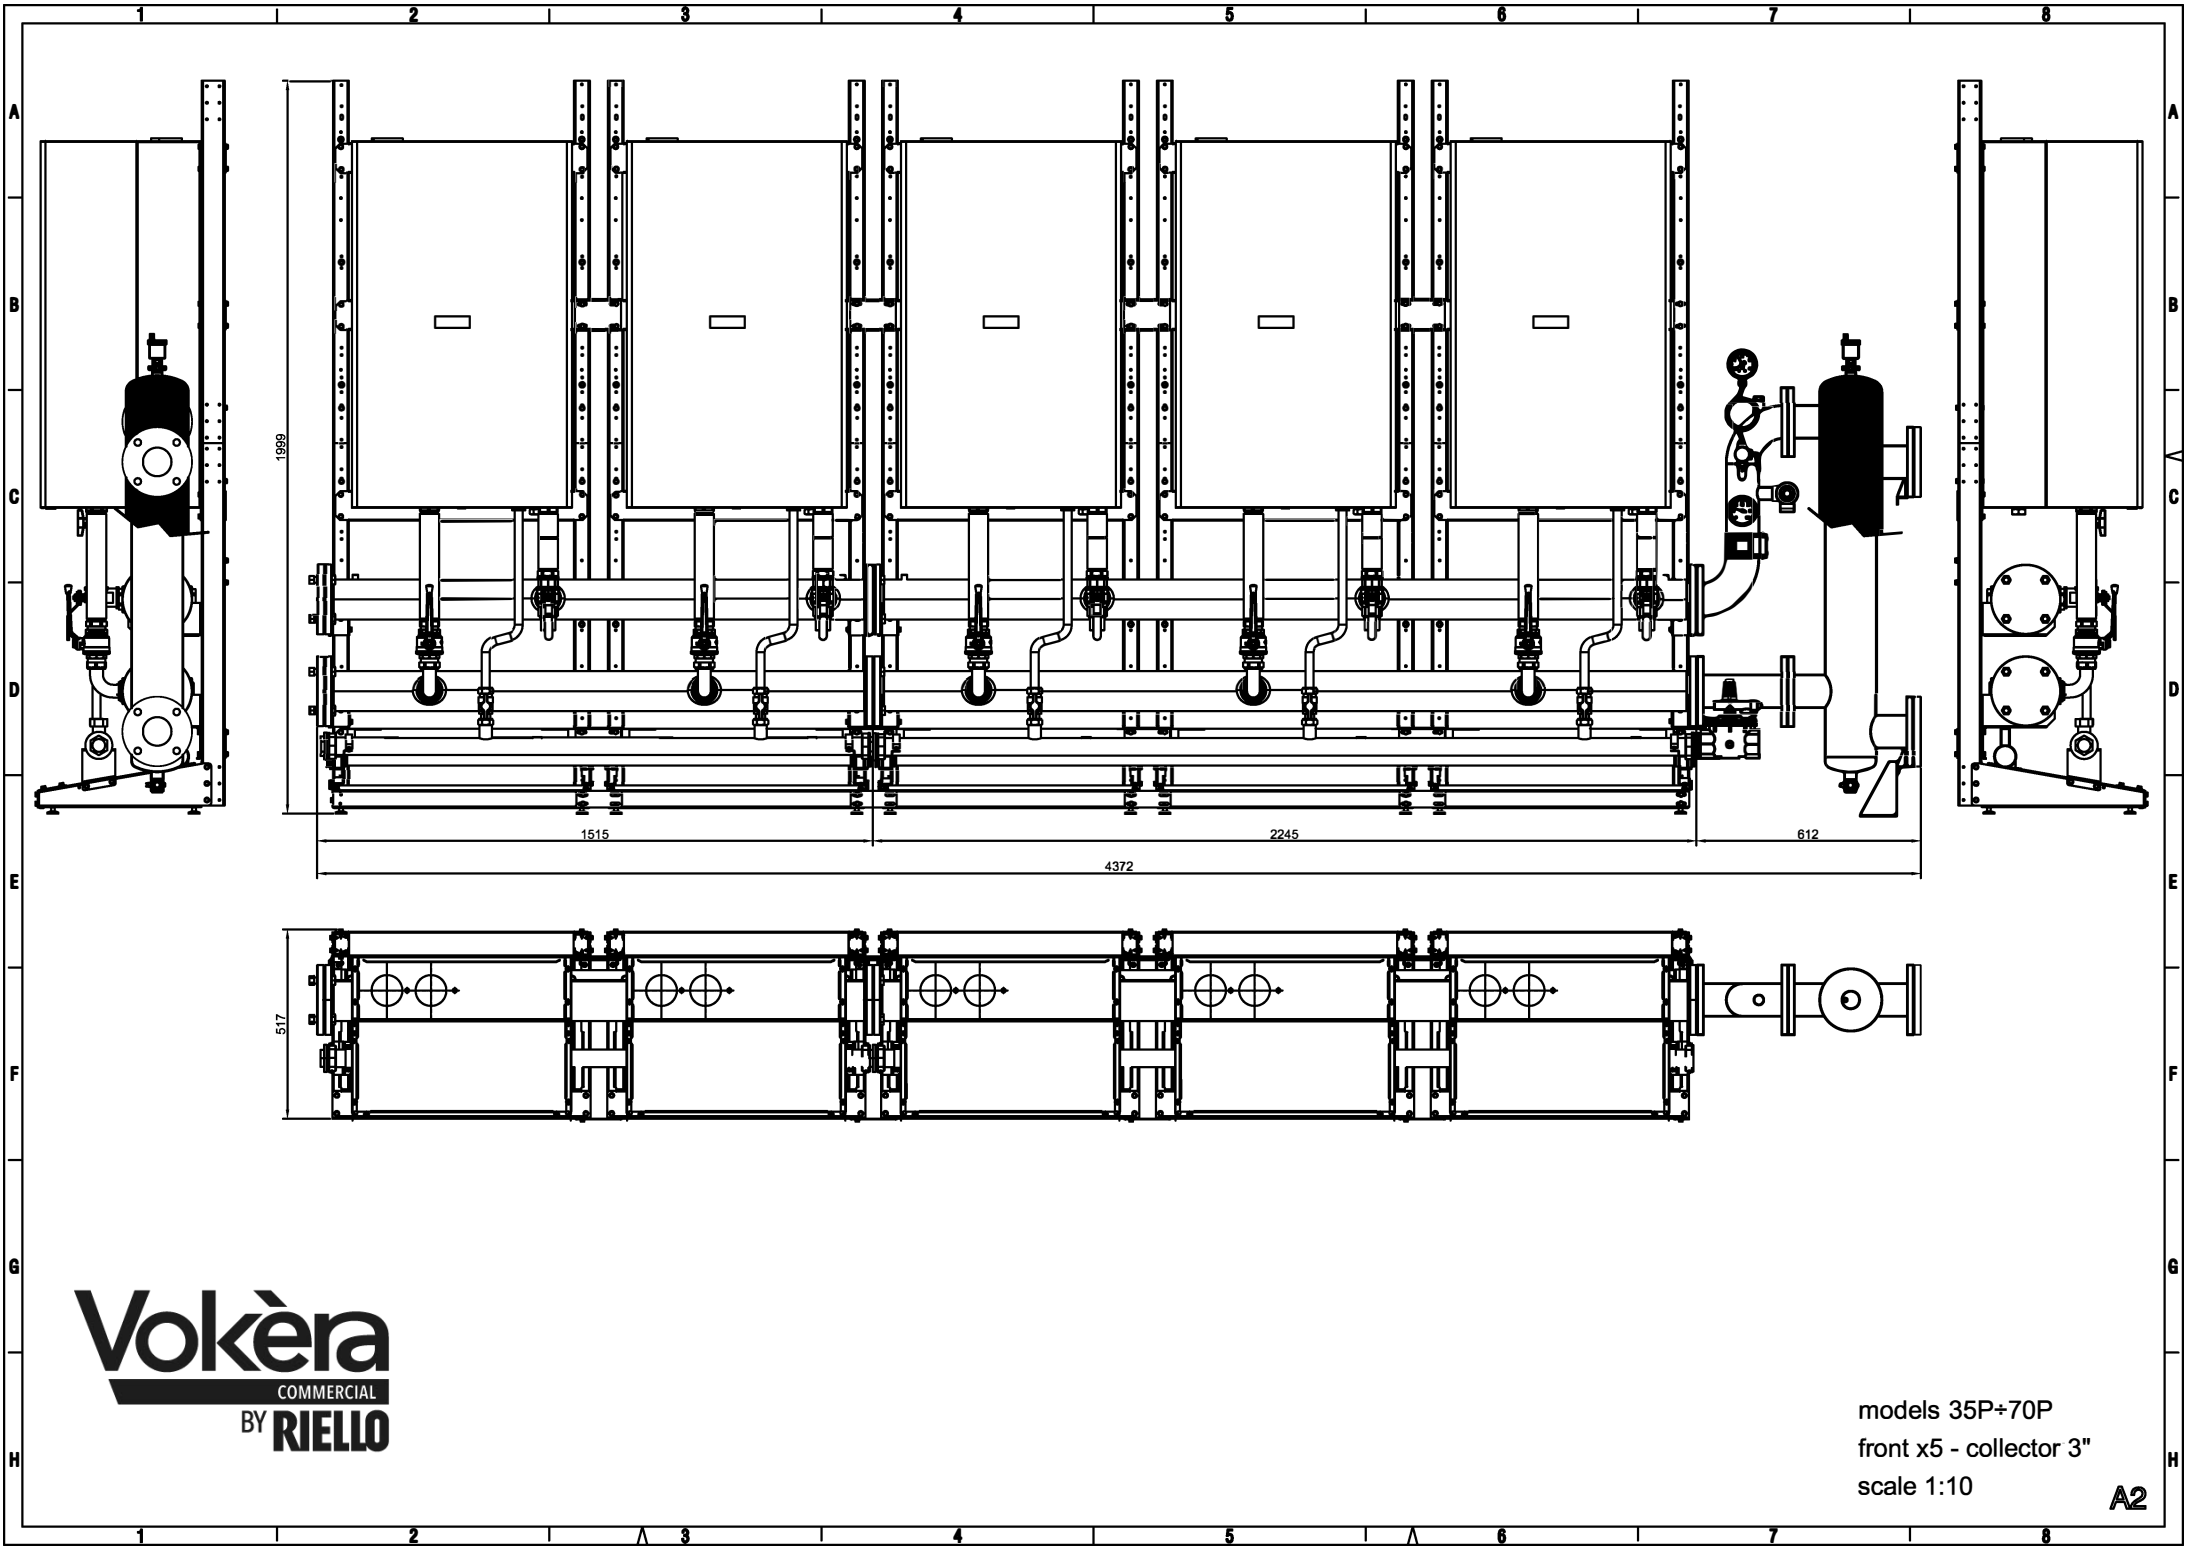

Vokèra
 COMMERCIAL
 BY **RIELLO**

models 35P+70P
 b2b x5 - collector 3"
 scale 1:10

A2

Vokèra
 COMMERCIAL
 BY **RIELLO**

models 35P+70P
 front x5 - collector 3"
 scale 1:10

A2

Vokèra
 COMMERCIAL
 BY **RIELLO**

models 90+100
 b2b x5 - collector 3"
 scale 1:10

Vokèra
 COMMERCIAL
 BY **RIELLO**

models 90+100
 front x5 - collector 3"
 scale 1:10

A2

Vokèra
 COMMERCIAL
 BY **RIELLO**

models 115+135
 b2b x5 - collector 5"
 scale 1:10

A2

Vokèra
COMMERCIAL
BY **RIELLO**

models 115+135
front x5 - collector 5"
scale 1:10

A1