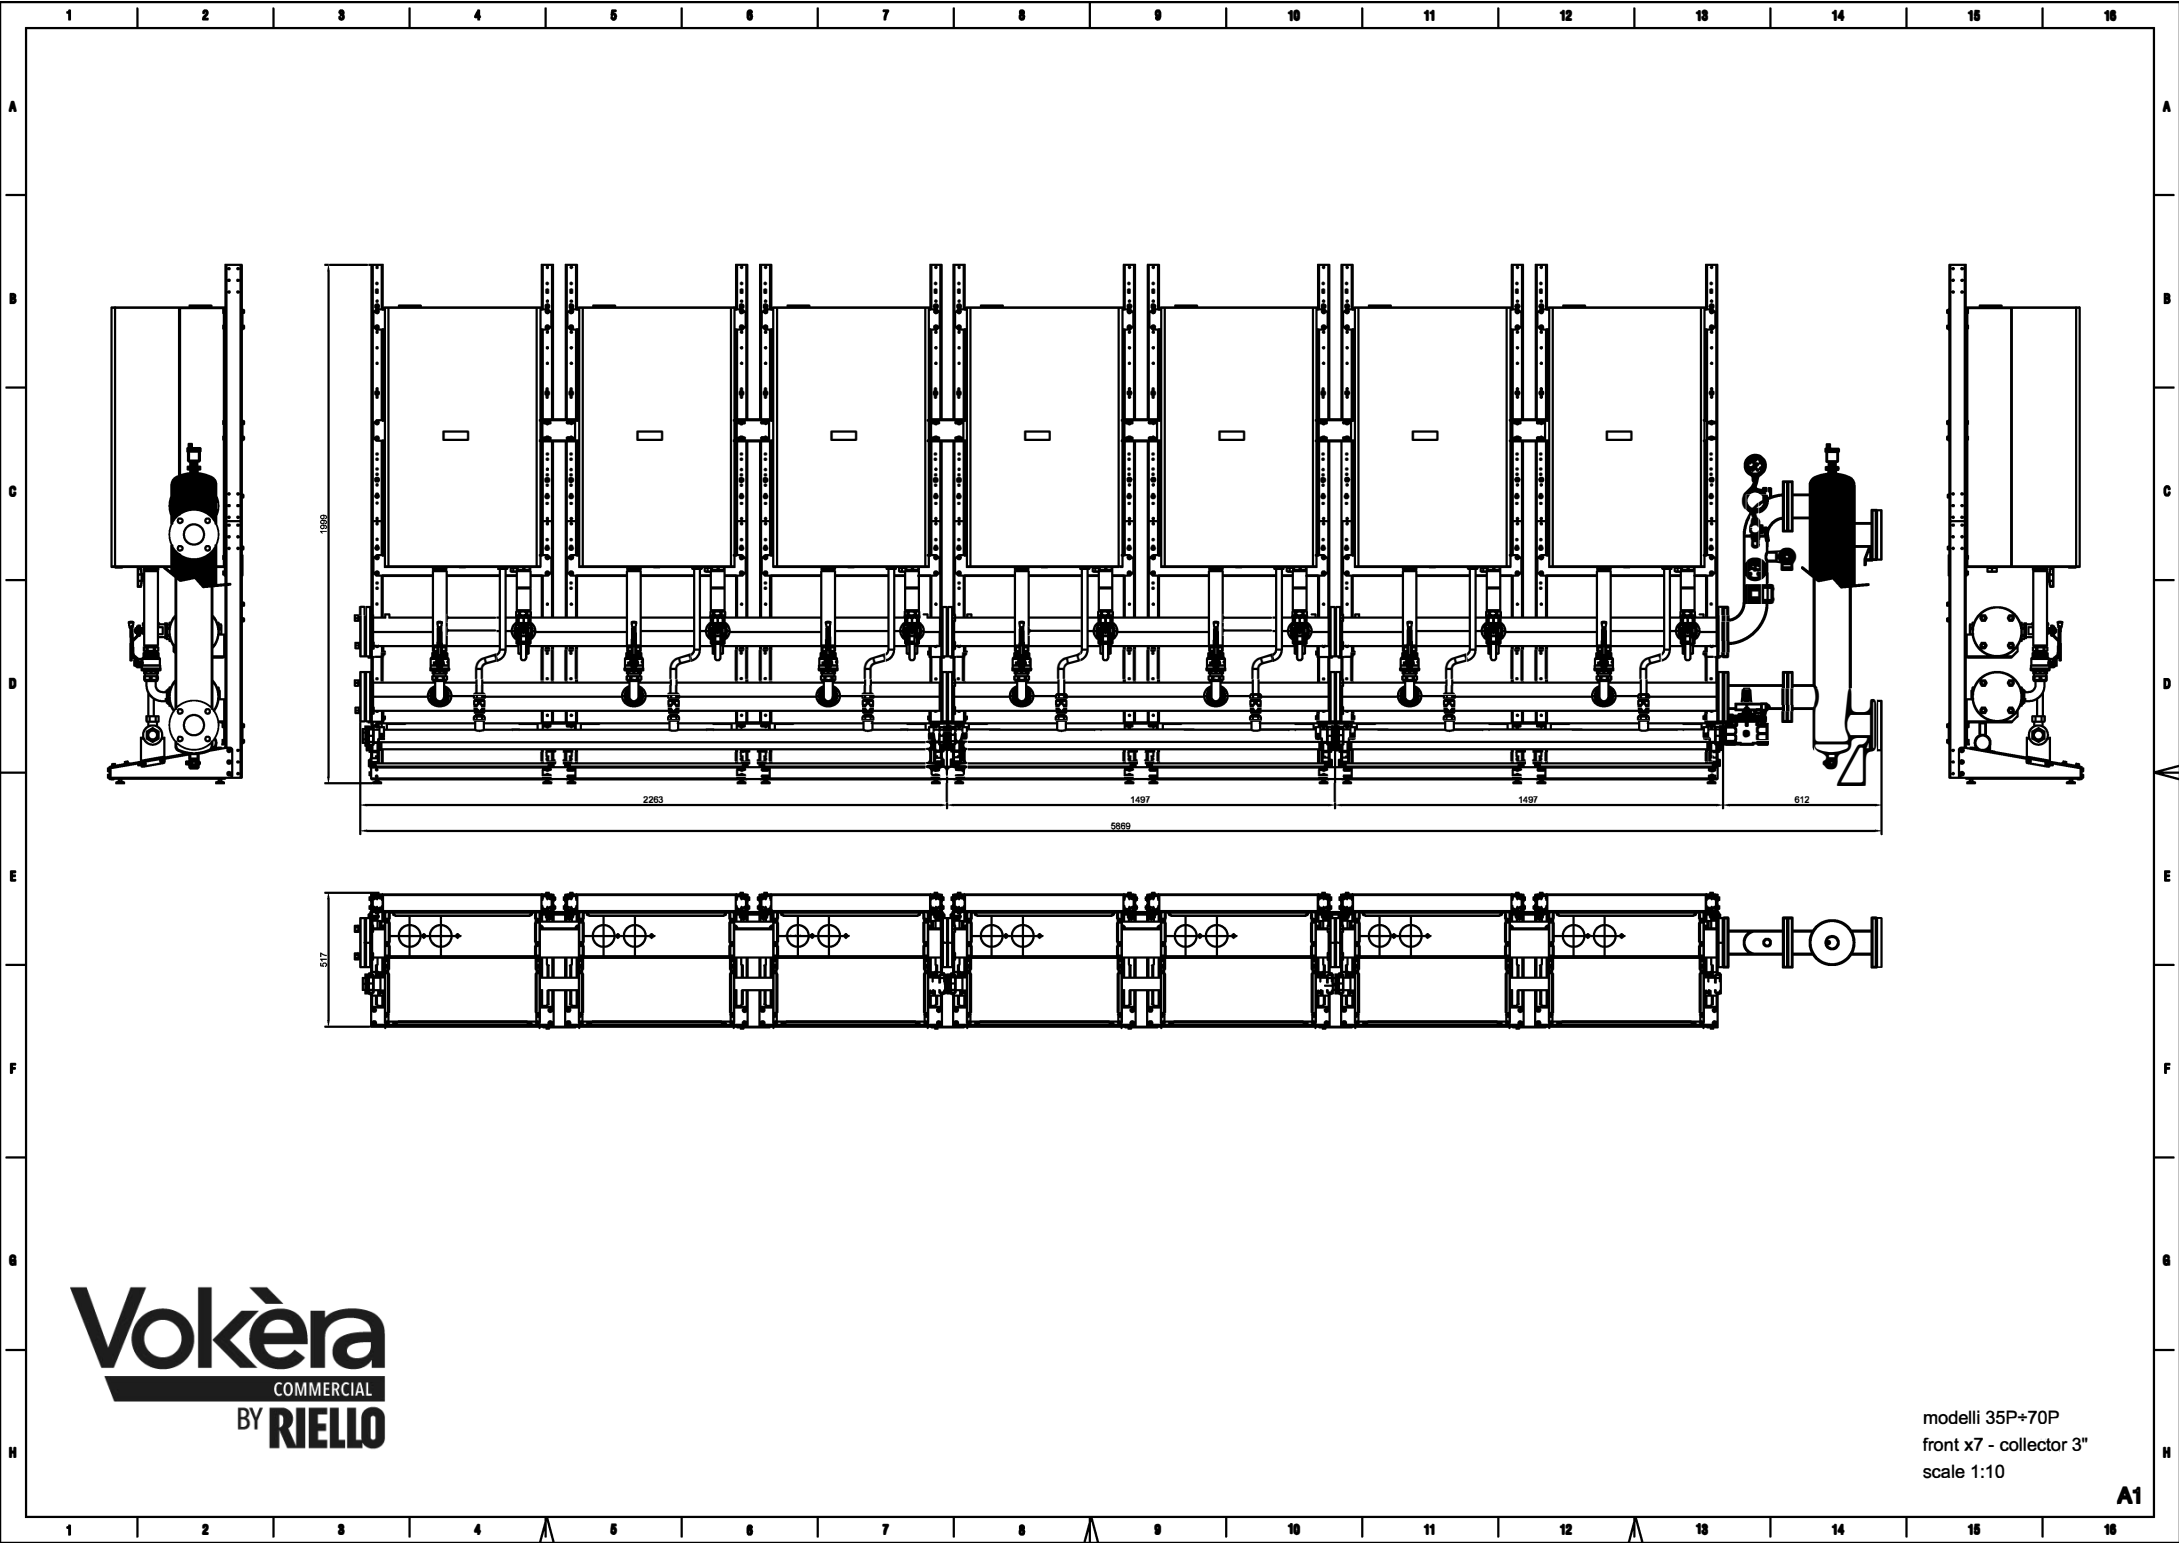

Vokèra
 COMMERCIAL
 BY **RIELLO**

models 35P+70P
 b2b x7 - collector 3"
 scale 1:10

A2

Vokèra
 COMMERCIAL
 BY **RIELLO**

modelli 35P+70P
 front x7 - collector 3"
 scale 1:10

A1

Vokèra
COMMERCIAL
BY **RIELLO**

models 90+100
front x7 - collector 5"
scale 1:10

A1

Vokèra
 COMMERCIAL
 BY **RIELLO**

models 90+100
 front x7 - collector 5"
 scale 1:10

A1

Vokèra
COMMERCIAL
BY **RIELLO**

models 115+135
front x7 - collector 5"
scale 1:10

A1

Vokèra
 COMMERCIAL
 BY **RIELLO**

models 115+135
 front x7 - collector 5"
 scale 1:10

A1