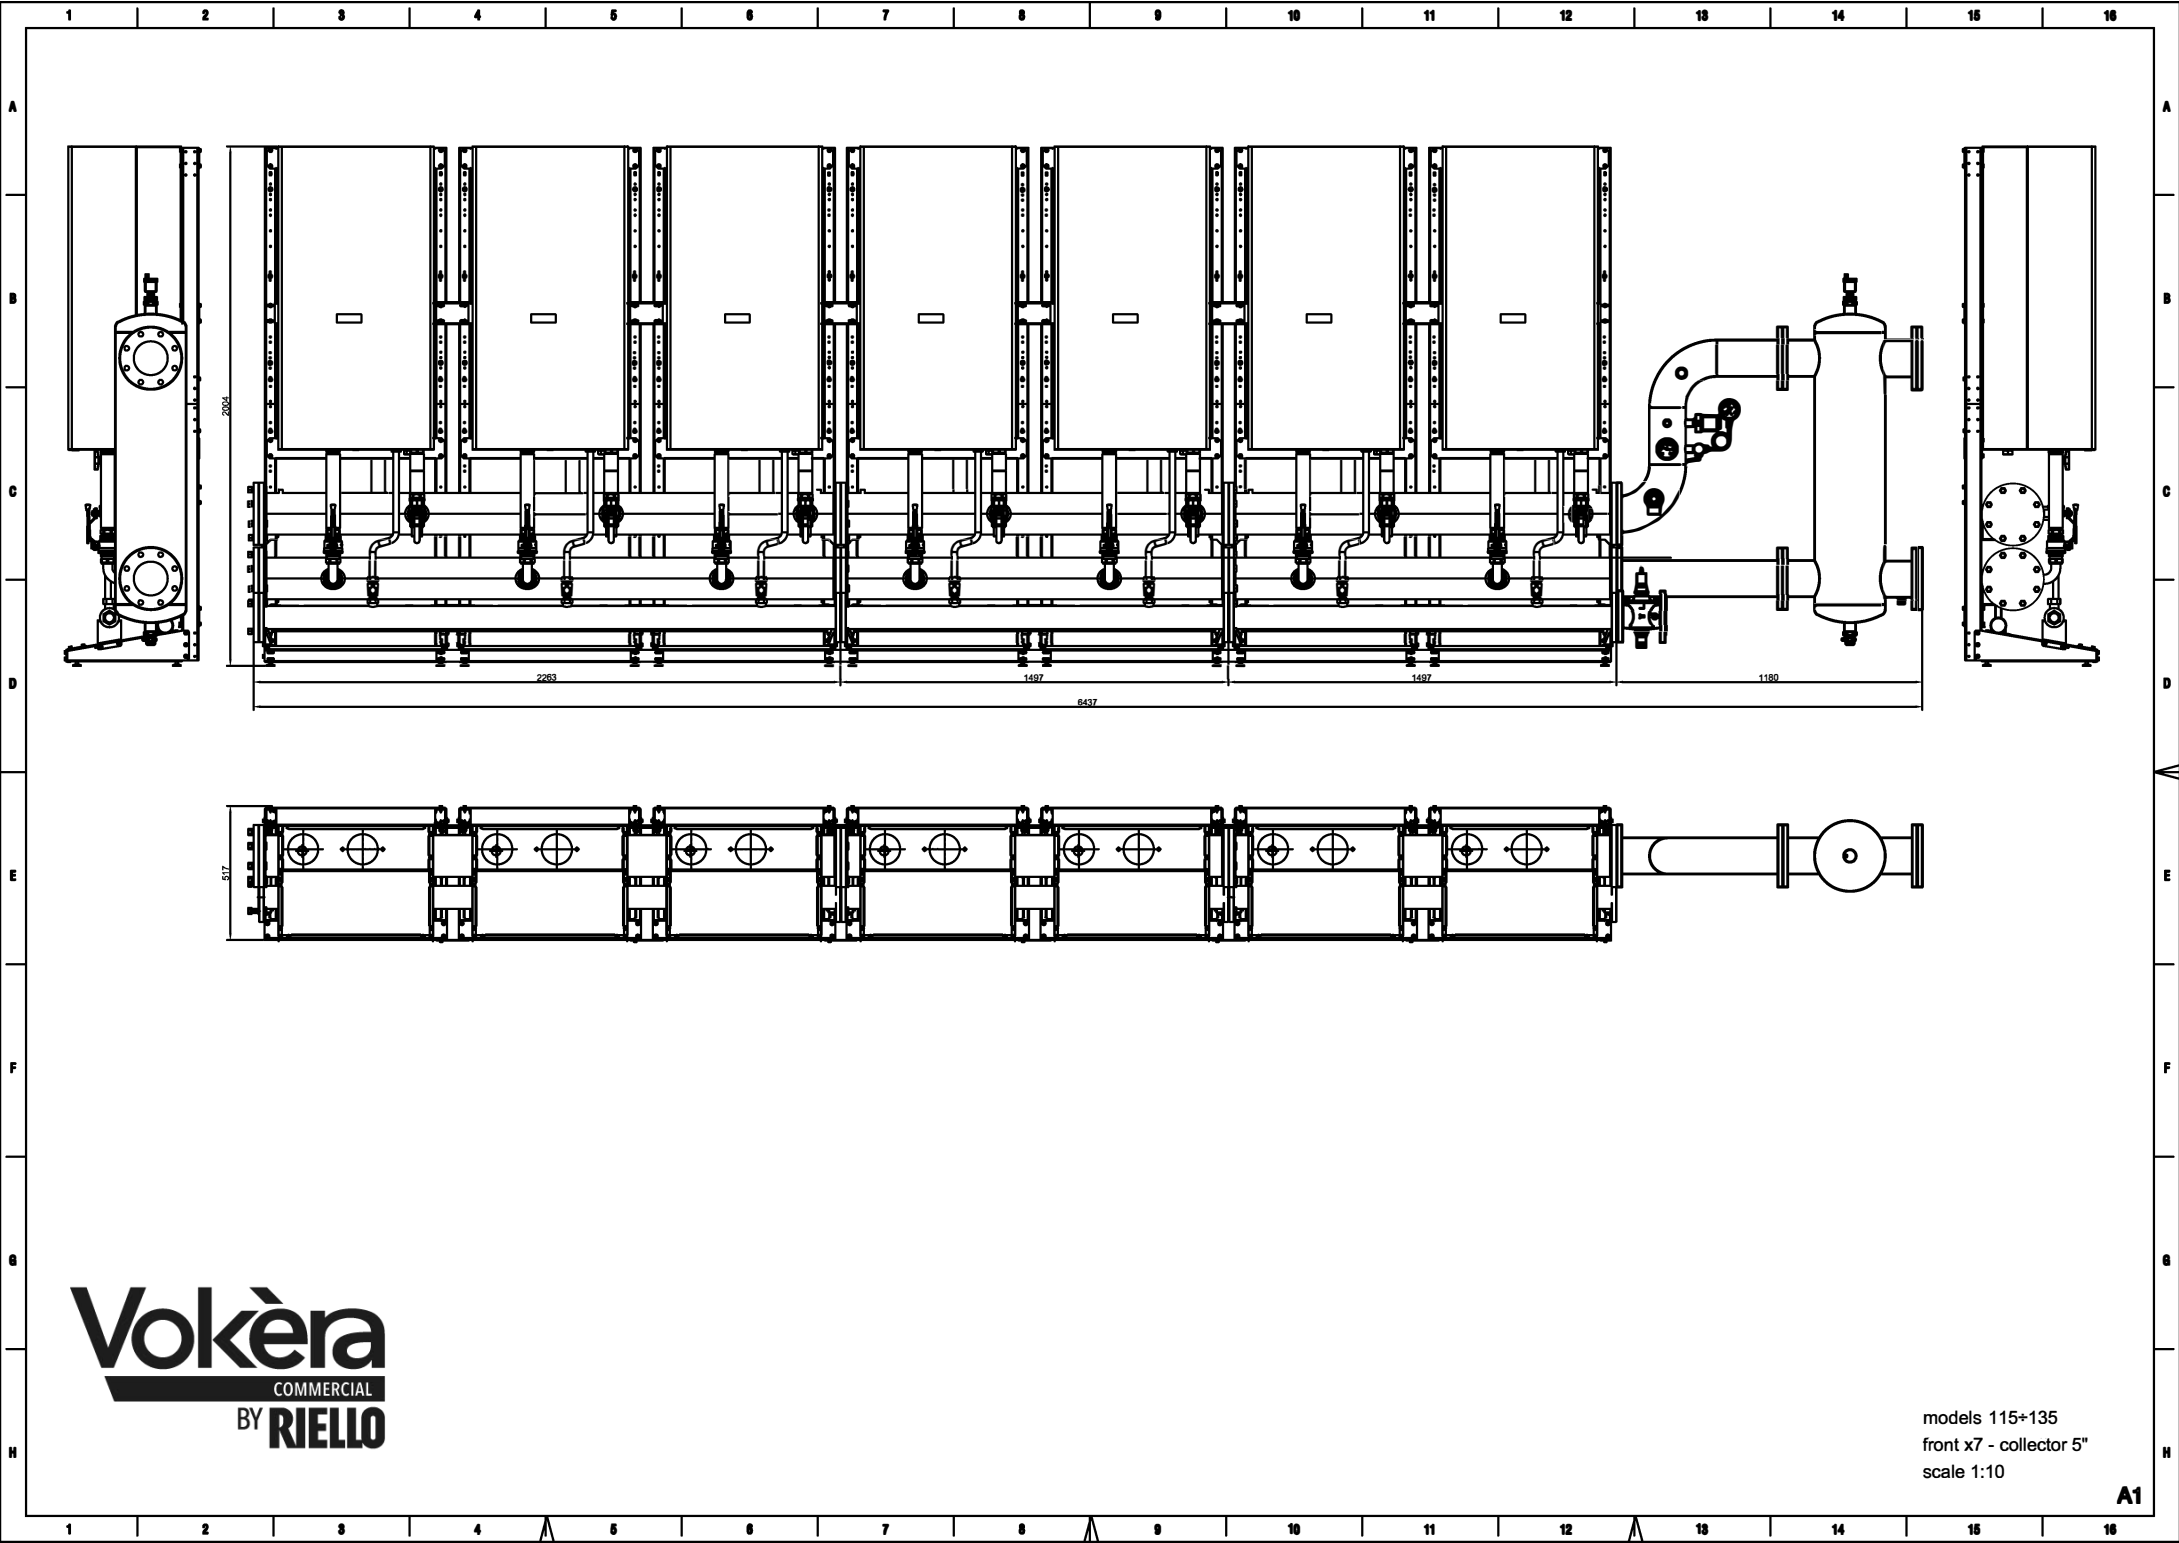

Vokèra
 COMMERCIAL
 BY **RIELLO**

models 35P+70P
 b2b x7 - collector 3"
 scale 1:10

A2

Vokèra
 COMMERCIAL
 BY **RIELLO**

modelli 35P+70P
 front x7 - collector 3"
 scale 1:10

A1

Vokèra
COMMERCIAL
BY **RIELLO**

models 90+100
front x7 - collector 5"
scale 1:10

A1

Vokèra
 COMMERCIAL
 BY **RIELLO**

models 90+100
 front x7 - collector 5"
 scale 1:10

A1

Vokèra
COMMERCIAL
BY **RIELLO**

models 115+135
front x7 - collector 5"
scale 1:10

A1

Vokèra
 COMMERCIAL
 BY **RIELLO**

models 115+135
 front x7 - collector 5"
 scale 1:10

A1